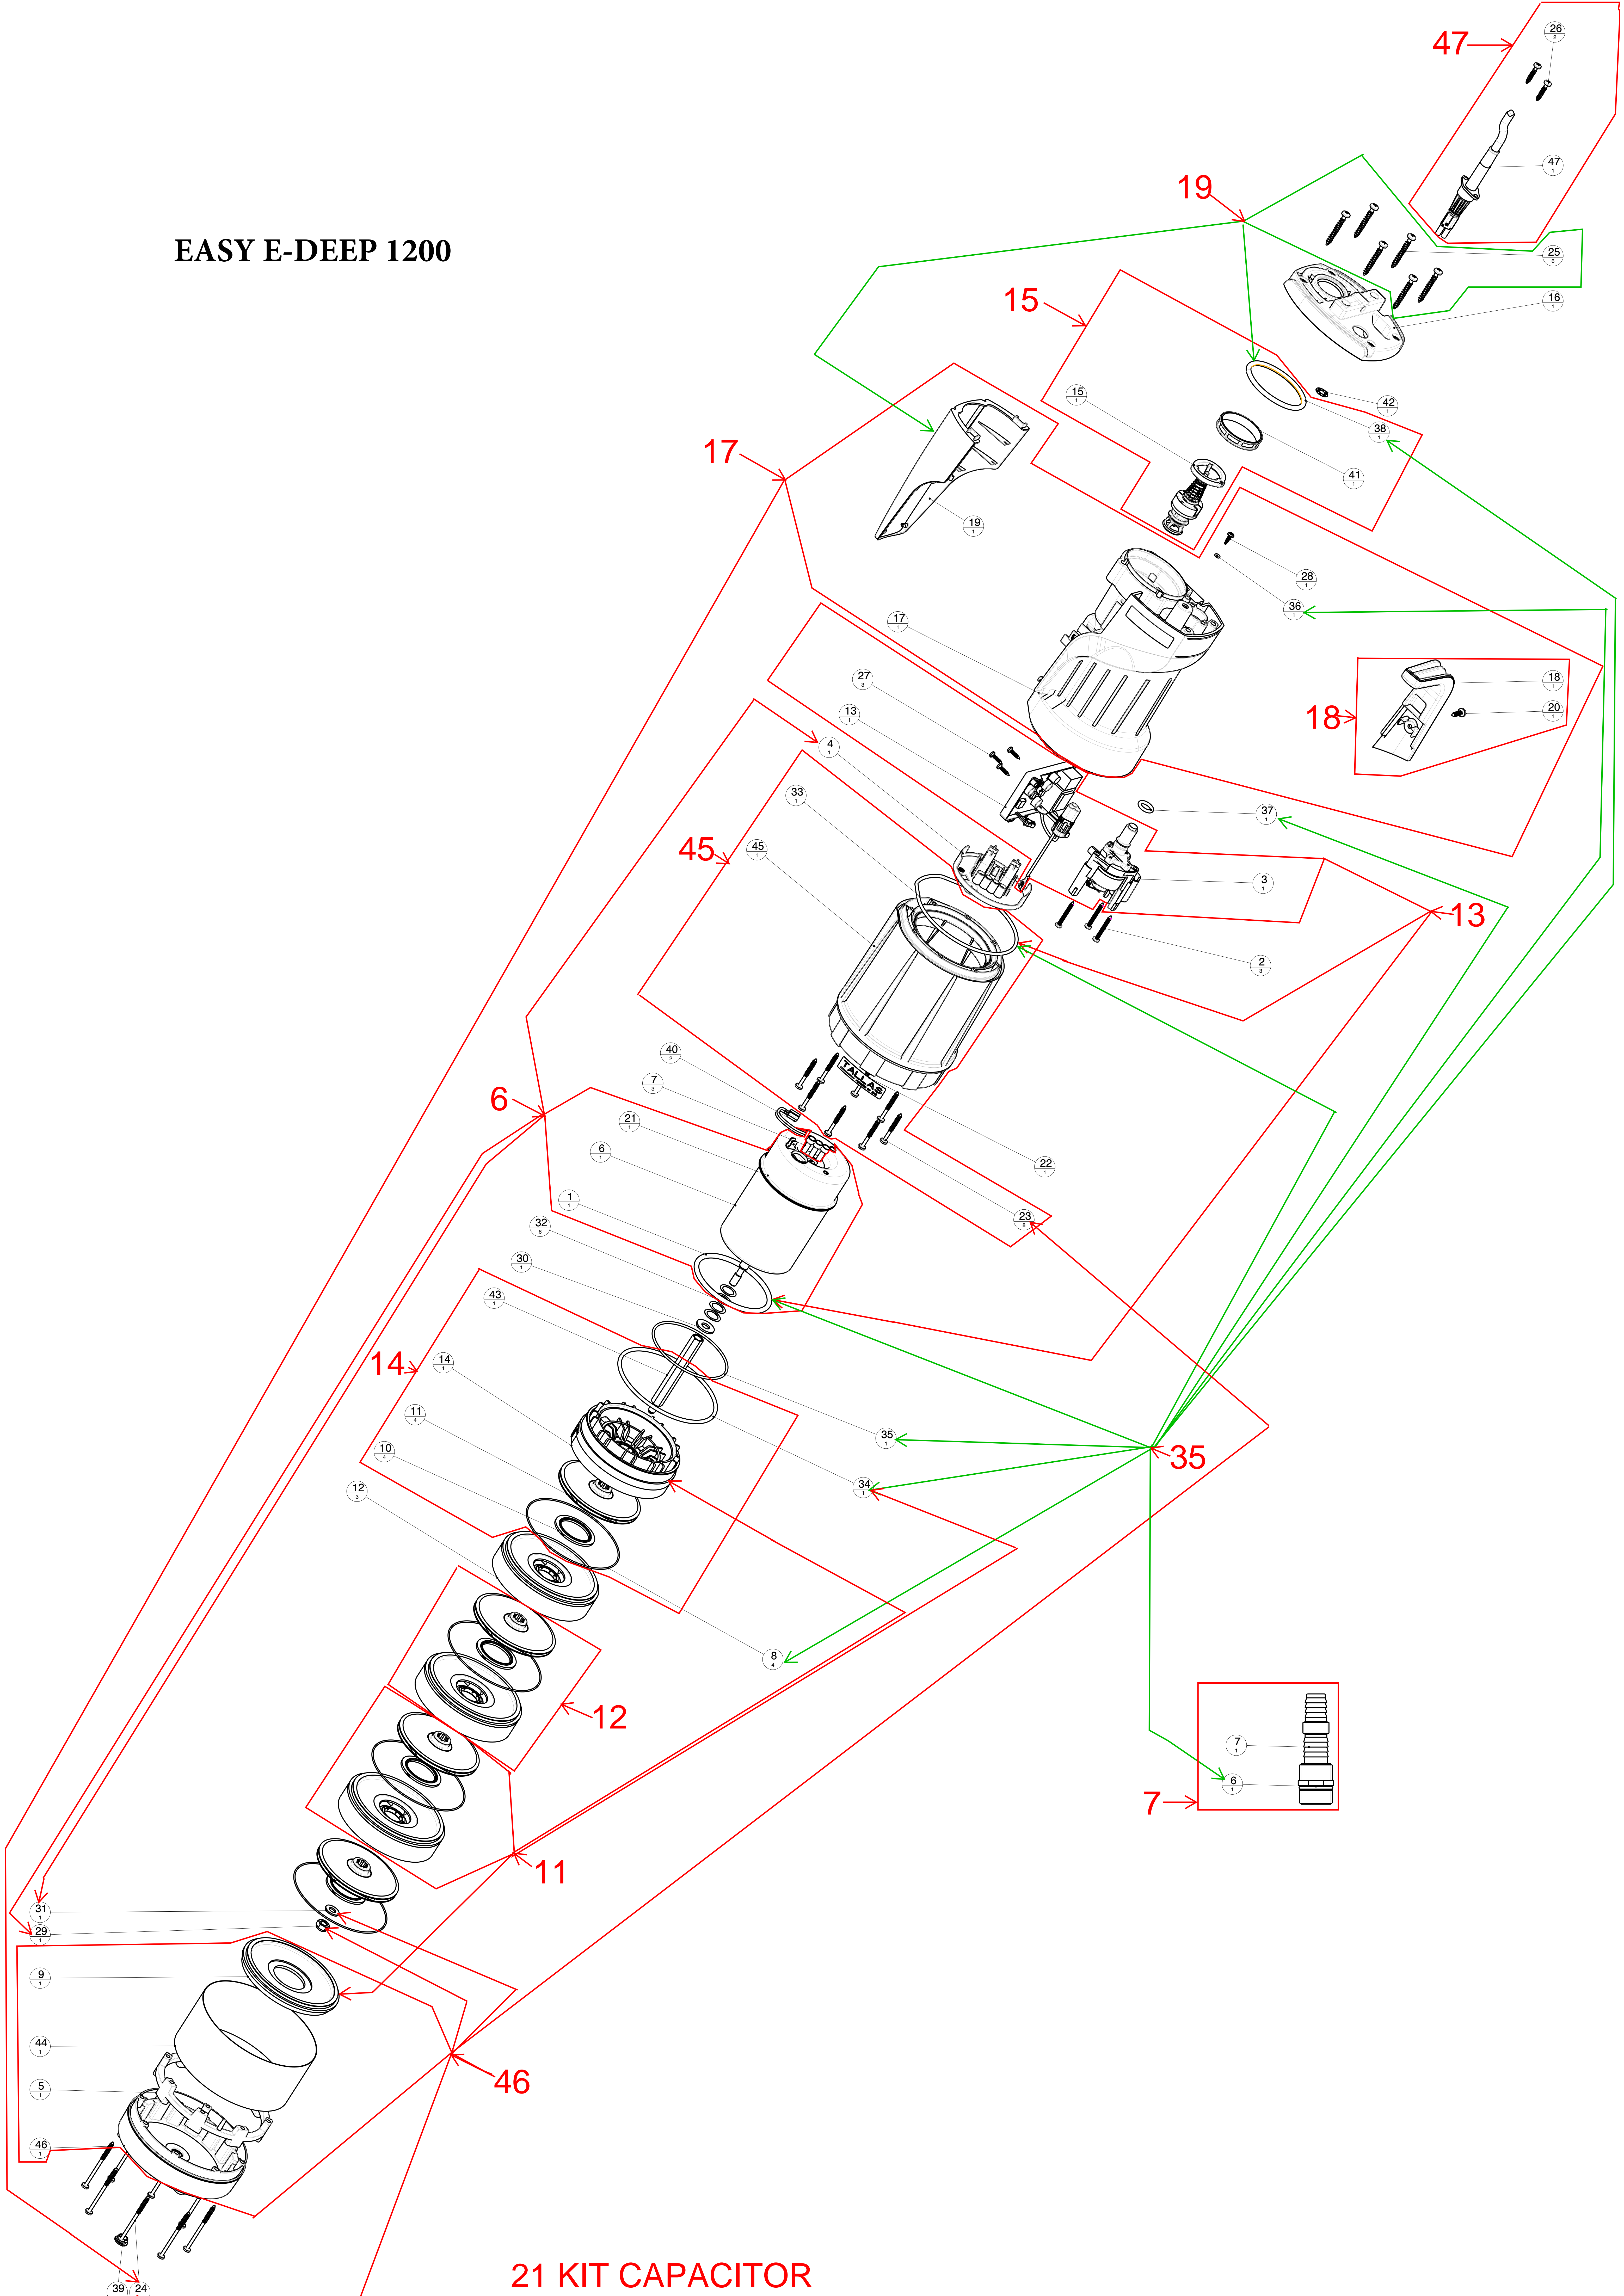

EASY E-DEEP 1200

Ref. číslo	Kód	Popis dílů	Model	Ver. č.	Barva
6	SP00002236	Motor H80, V230-50Hz C/C AISI304	EASY E-DEEP 1200	1	Univerzální
7	S3600107	Univerzální přípojka 1" s o-kroužkem x 1" + 25mm + 3/	EASY E-DEEP 1200	1	Univerzální
11	SP00002226	Kompletní hydraulika	EASY E-DEEP 1200	1	Univerzální
12	SP00002221	Oběžné kolo + difuzor (sada)	EASY E-DEEP 1200	1	Univerzální
13	SP60145606	Elektronická deska	EASY E-DEEP 1200	1	Univerzální
14	SP00002220	Poslední stupeň - sada	EASY E-DEEP 1200	1	Univerzální
15	SP60147680	Zpětná klapka - NVR (Sada)	EASY E-DEEP 1200	1	Univerzální
17	SP00002234	Plášť motoru (sada)	EASY E-DEEP 1200	1	Zelená EASY
18	SP00002225	Rukojeť	EASY E-DEEP 1200	1	Univerzální
19	SP00002233	Kryt výtlaku (sada)	EASY E-DEEP 1200	1	Zelená EASY
21	SP00002222	Kondenzátor (sada) - 12,5uF	EASY E-DEEP 1200	1	Univerzální
45	SPS3500736	Plášť čerpadla (sada)	EASY E-DEEP 1200	1	Univerzální
46	SP00002224	Spodní víko (sada)	EASY E-DEEP 1200	1	Univerzální
47	SPS3600422	Kabel s konektorem (CZ)	EASY E-DEEP 1200	1	Univerzální
47	SP00002229	Kabel s konektorem (Británie)	EASY E-DEEP 1200	1	Univerzální
35A	SP60153089	Sada o-kroužků	EASY E-DEEP 1200	1	Univerzální
35B	SP00002238	Sada o-kroužků	EASY E-DEEP 1200	1	Univerzální