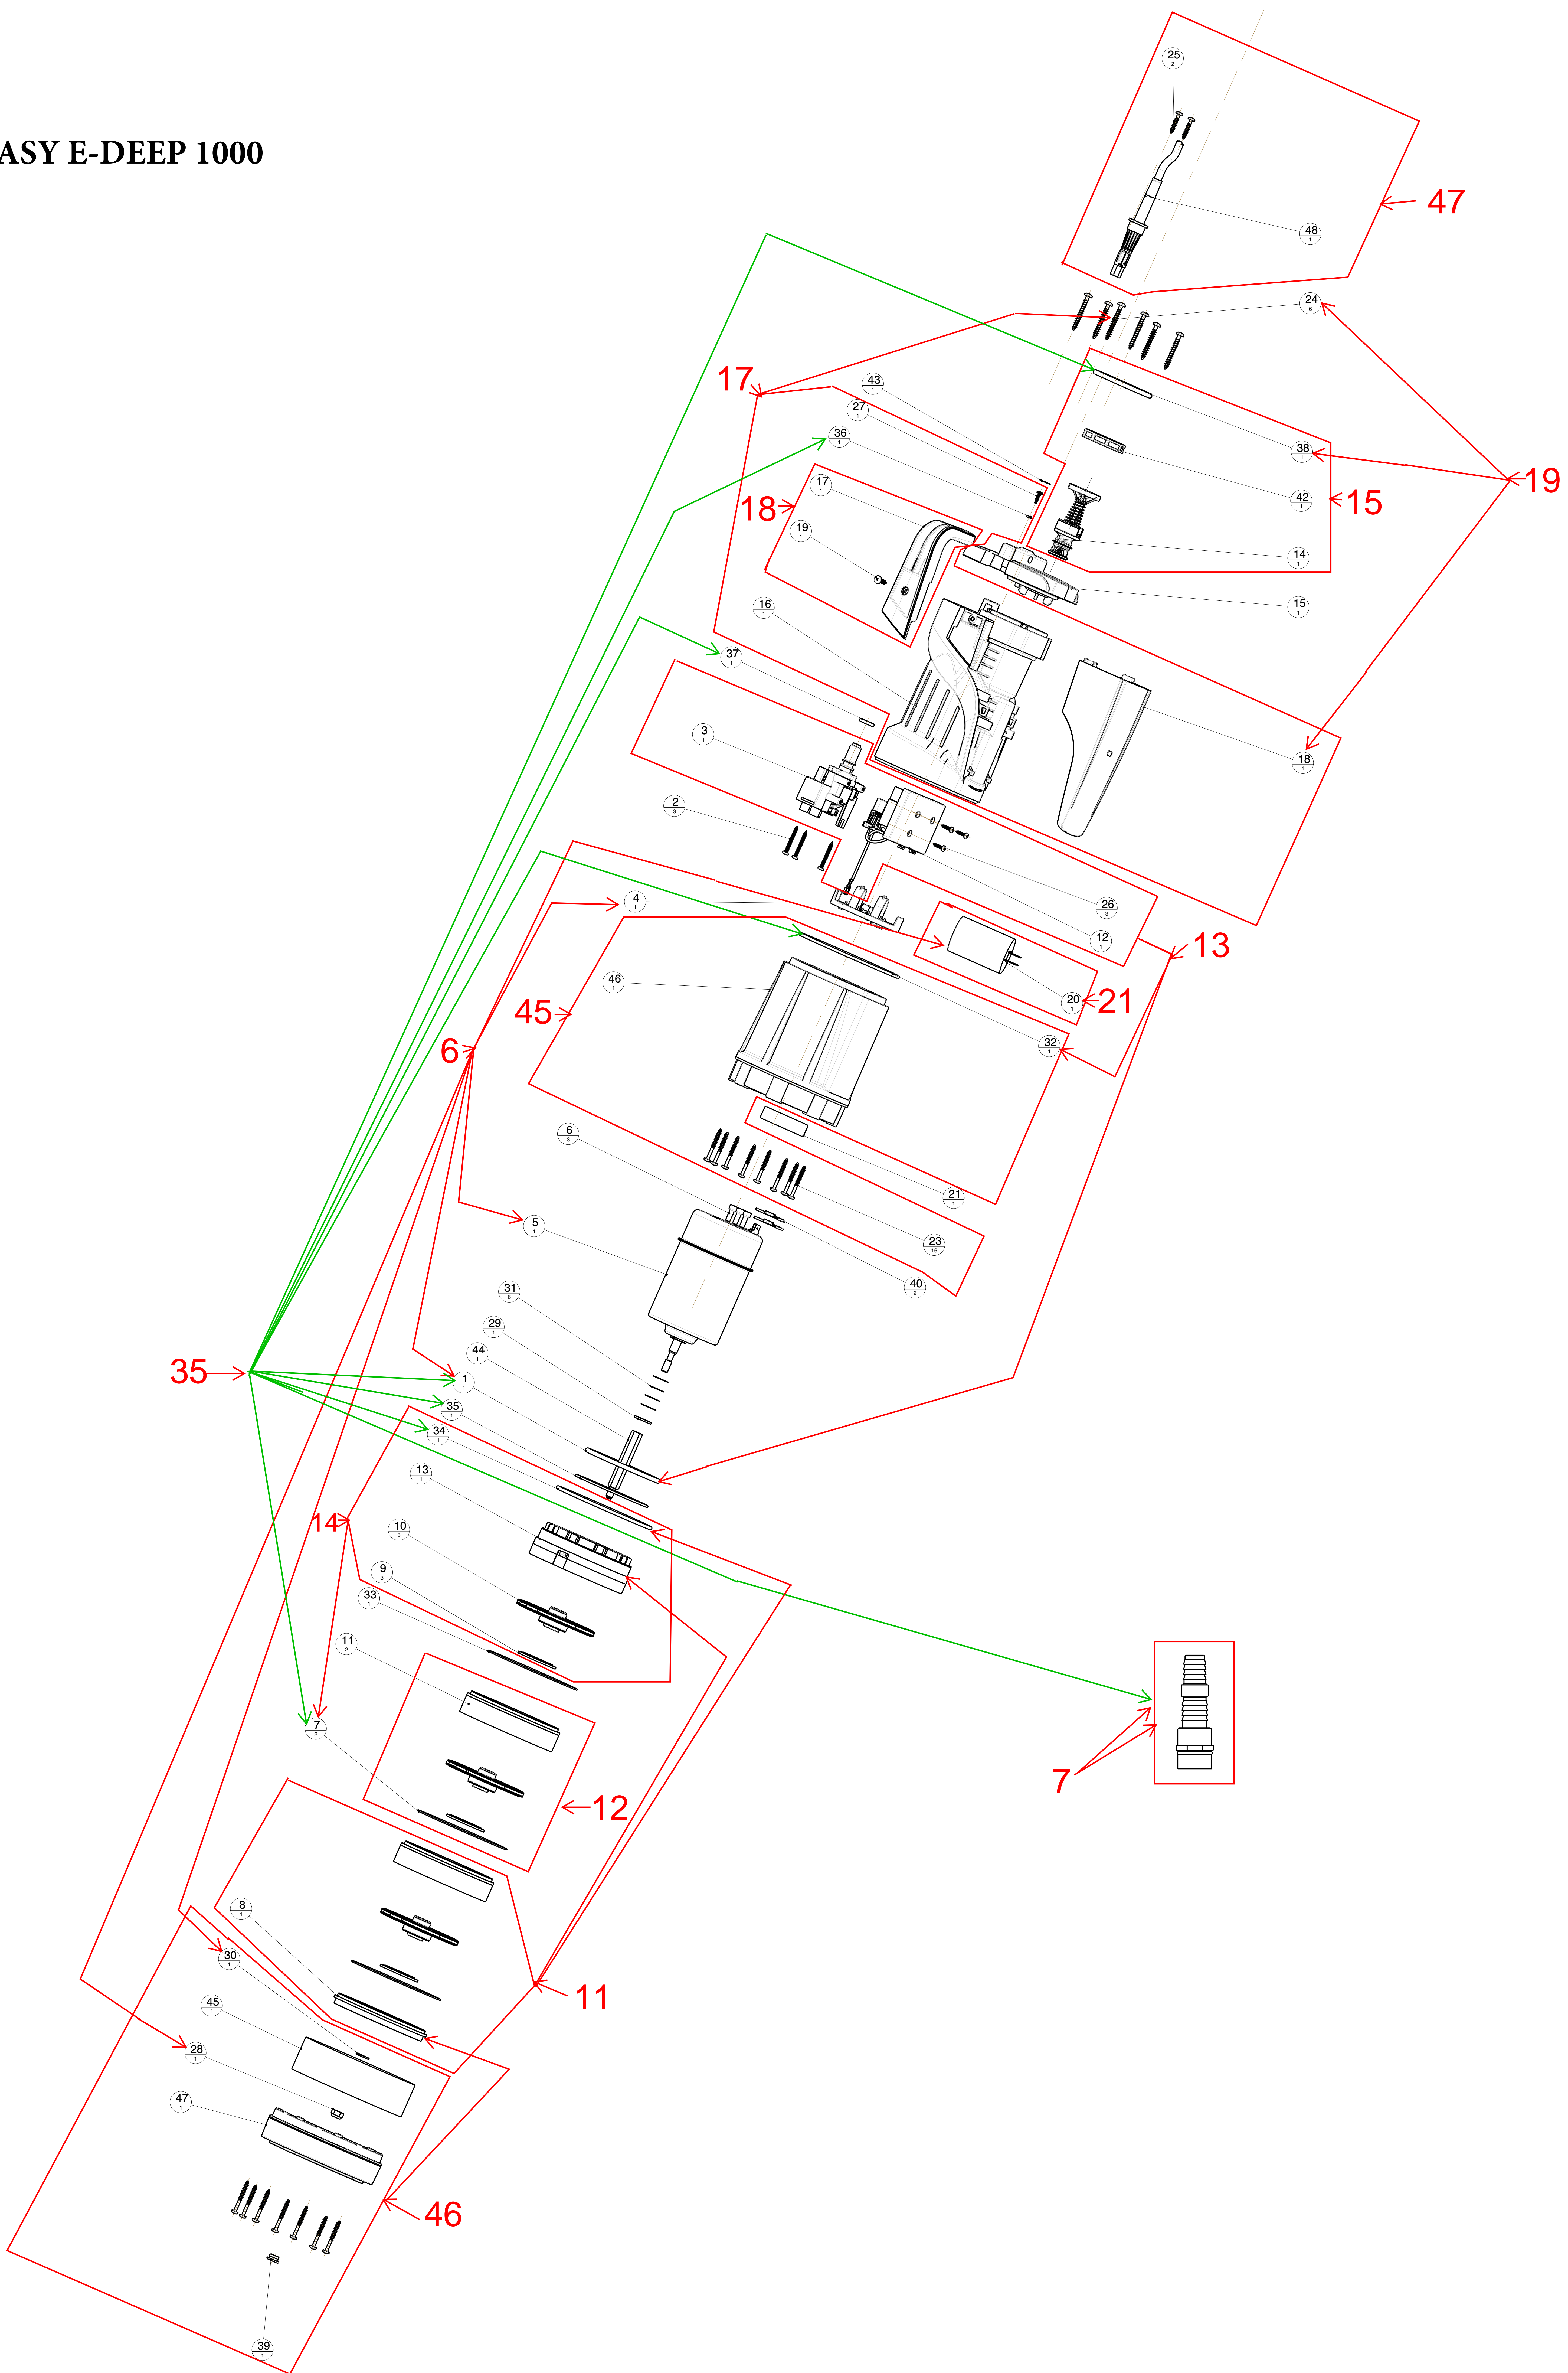

EASY E-DEEP 1000

Ref. číslo	Kód	Popis dílů	Model	Ver. č.	Barva
6	SP00002236	Motor H80, V230-50Hz C/C AISI304	EASY E-DEEP 1000	1	Univerzální
7	S3600107	Univerzální přípojka 1" s o-kroužkem x 1" + 25mm + 3/	EASY E-DEEP 1000	1	Univerzální
11	SP00002235	Kompletní hydraulika	EASY E-DEEP 1000	1	Univerzální
12	SP00002221	Oběžné kolo + difuzor (sada)	EASY E-DEEP 1000	1	Univerzální
13	SP60145606	Elektronická deska	EASY E-DEEP 1000	1	Univerzální
14	SP00002220	Poslední stupeň - sada	EASY E-DEEP 1000	1	Univerzální
15	SP60147680	Zpětná klapka - NVR (Sada)	EASY E-DEEP 1000	1	Univerzální
17	SP00002234	Plášť motoru (sada)	EASY E-DEEP 1000	1	Zelená EASY
18	SP00002225	Rukojeť	EASY E-DEEP 1000	1	Univerzální
19	SP00002233	Kryt výtlaku (sada)	EASY E-DEEP 1000	1	Zelená EASY
21	SP00002222	Kondenzátor (sada) - 12,5uF	EASY E-DEEP 1000	1	Univerzální
45	SPS3500736	Plášť čerpadla (sada)	EASY E-DEEP 1000	1	Univerzální
46	SP00002232	Spodní víko (sada)	EASY E-DEEP 1000	1	Univerzální
47	SPS3600422	Kabel s konektorem (CZ)	EASY E-DEEP 1000	1	Univerzální
47	SP00002229	Kabel s konektorem (Británie)	EASY E-DEEP 1000	1	Univerzální
35A	SP60153089	Sada o-kroužků	EASY E-DEEP 1000	1	Univerzální
35B	SP00002238	Sada o-kroužků	EASY E-DEEP 1000	1	Univerzální