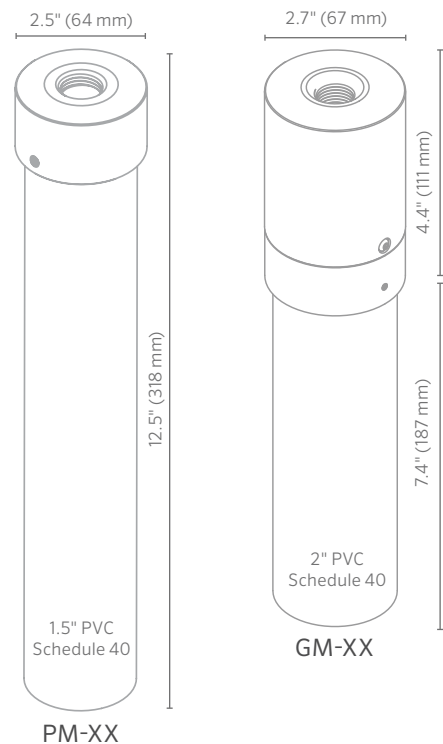

## POST Mounts

Solid brass or aluminum alloy construction.  
Post mounts include PVC pipe mount.

# POST Mount Specifications

Model	Finish	
<b>PM</b>	<ul style="list-style-type: none"> <li>■ <b>BZ</b> Bronze Metallic</li> </ul>	<ul style="list-style-type: none"> <li>■ <b>SV</b> Silver</li> </ul>
<b>GM*</b>	<ul style="list-style-type: none"> <li>■ <b>DG</b> Desert Granite</li> </ul>	<ul style="list-style-type: none"> <li>■ <b>WG</b> White Gloss</li> </ul>
	<ul style="list-style-type: none"> <li>■ <b>WI</b> Weathered Iron</li> </ul>	<ul style="list-style-type: none"> <li>■ <b>FW</b> Flat White</li> </ul>
	<ul style="list-style-type: none"> <li>■ <b>SB</b> Sedona Brown</li> </ul>	<ul style="list-style-type: none"> <li>■ <b>NP</b> Nickel Plate</li> </ul>
	<ul style="list-style-type: none"> <li>■ <b>FB</b> Black</li> </ul>	<ul style="list-style-type: none"> <li>■ <b>BS</b> Natural Brass</li> </ul>
	<ul style="list-style-type: none"> <li>■ <b>AL</b> Almond</li> </ul>	