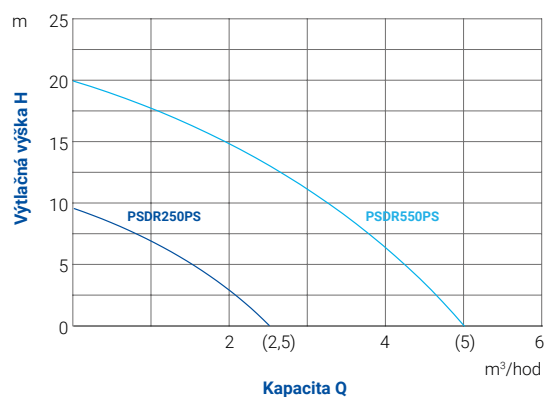

Hydraulická křivka výkonu

BRNO

U Svitavy 1, 618 00 Brno
tel.: +420 548 422 611
e-mail: obchod@pumpa.cz

PRAHA

U Pekáren 2, 102 00 Praha 10
tel.: +420 272 011 611
e-mail: praha@pumpa.cz

SERVIS 24/7 HOD
602 737 009

VOLAT ZDARMA
800 100 763

www.pumpa.cz