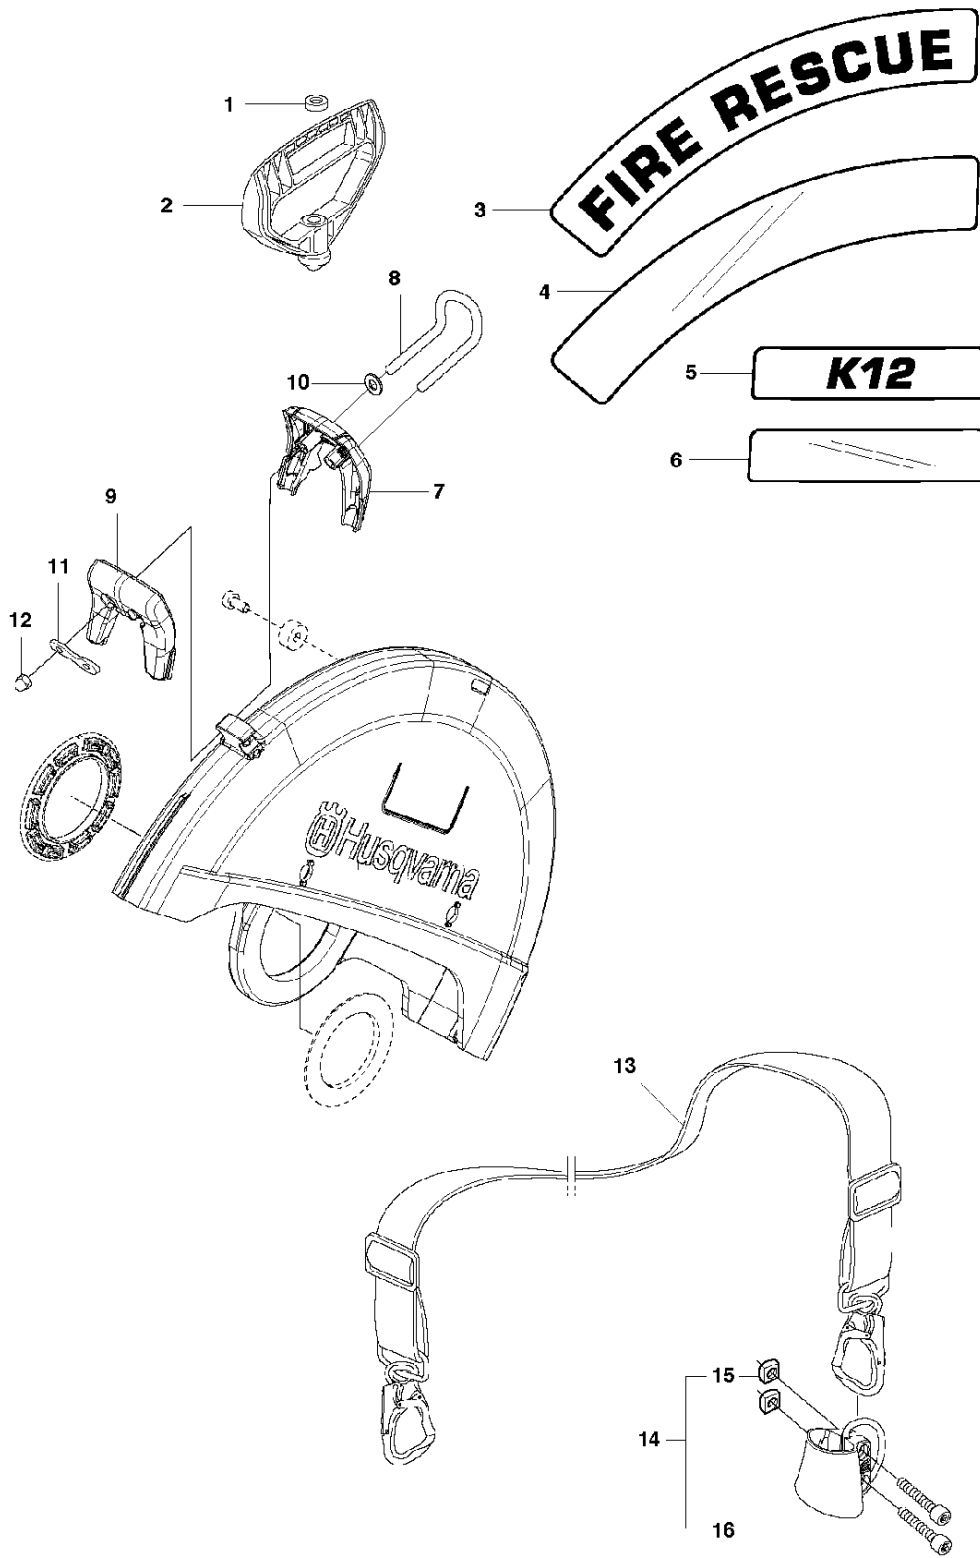

Q K770
RESCUE

RESCUE

K 770, 2017-11

Ref	Part No	Description	Remark	QTY KIT
1	503 14 29-02	WASHER		1
2	506 29 75-02	STARTER HANDLE		1
3	593 22 32-01	DECAL		2
4	593 22 34-01	DECAL		1
5	588 98 76-02	DECAL		1
6	588 98 76-01	DECAL		1
7	578 76 09-02	HANDLE HALF		1
8	588 75 46-01	ROD		1
9	578 19 09-01	HANDLE HALF		1
10	576 29 40-01	WASHER		1
11	588 75 47-01	HANDLE BRACKET		1
12	588 90 81-01	NUT CAP		2
13	586 45 60-01	SHOULDER STRAP		1
14	588 73 14-01	BRACKET		1
15	503 22 65-04	SQUARE NUT		2
16	503 21 53-16	SCREW ITXSCM		2