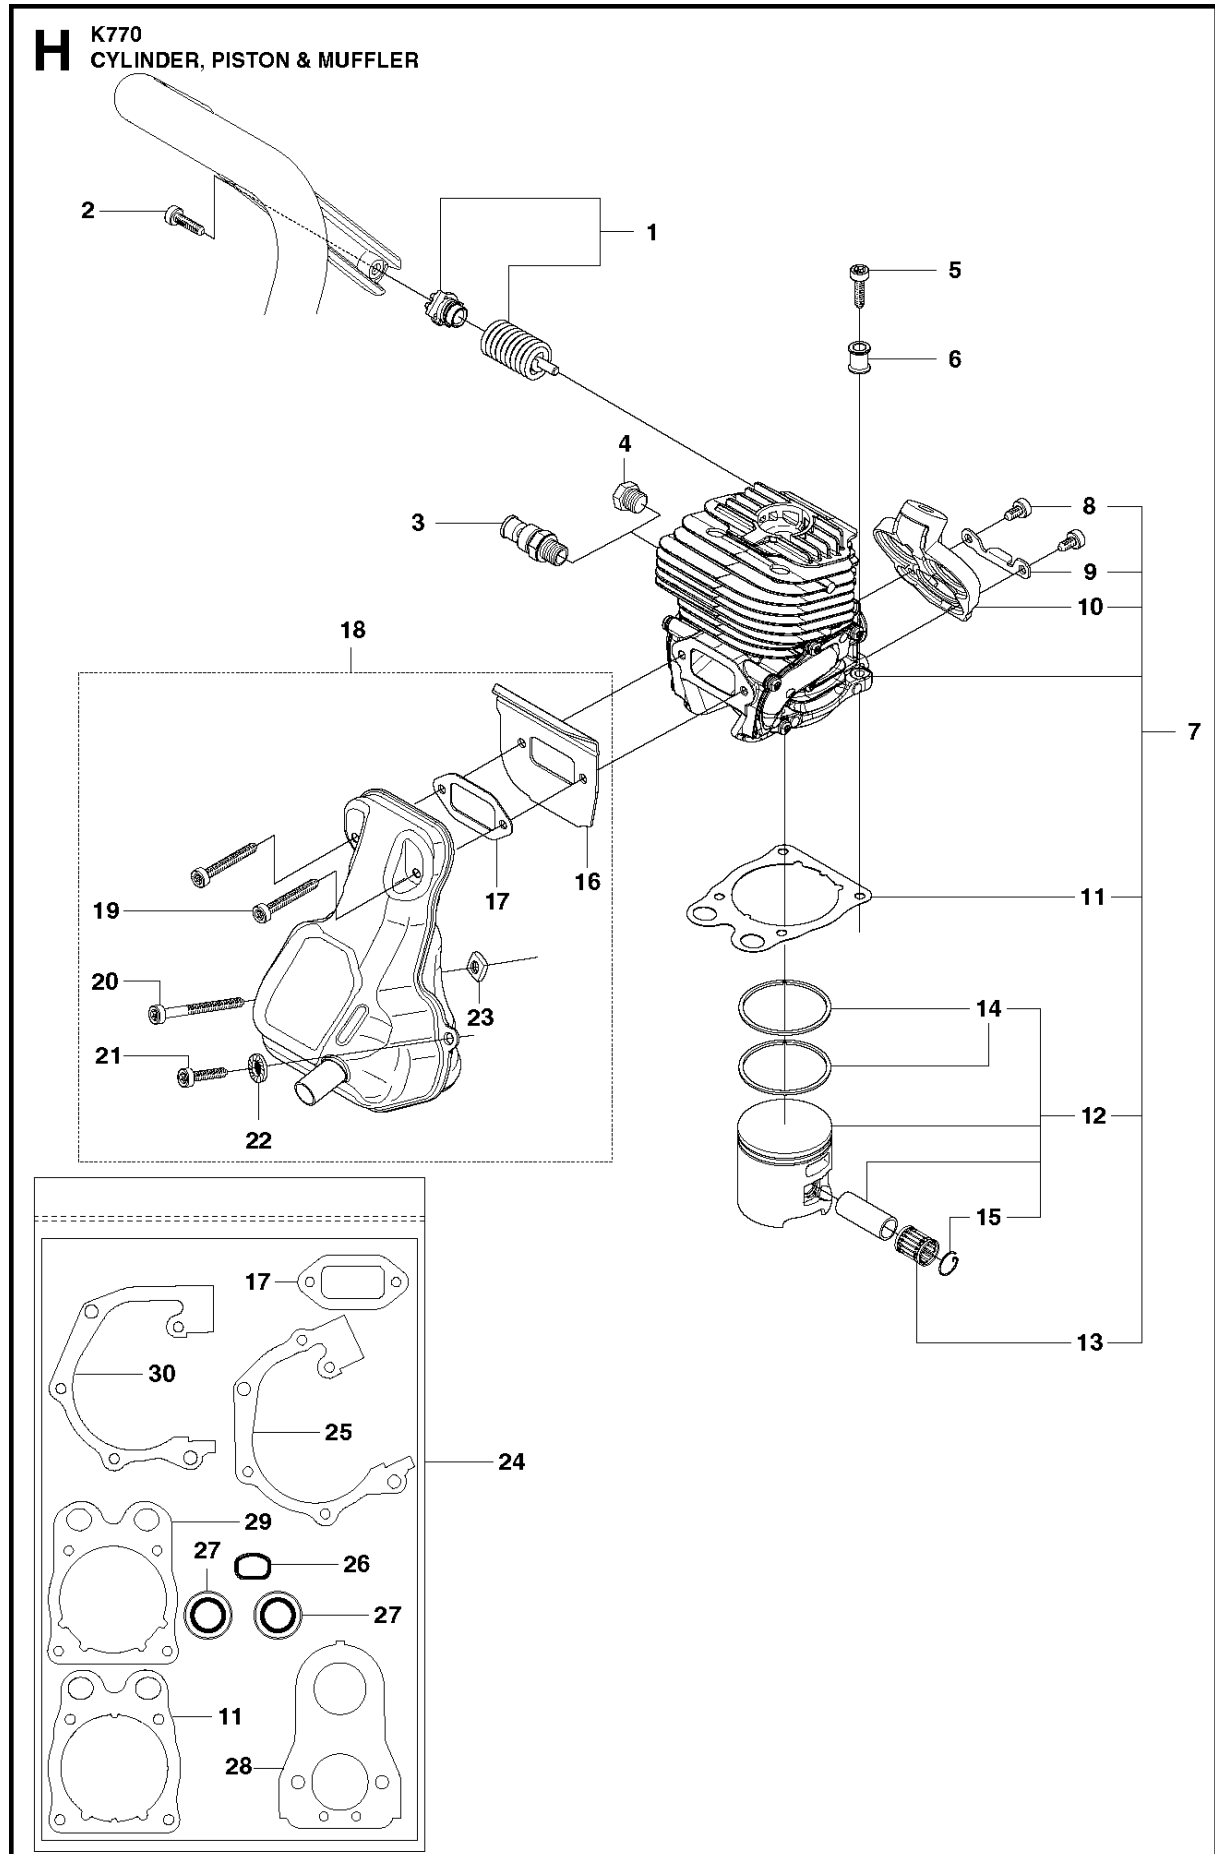

CYLINDER, PISTON & MUFFLER

K 770, 2017-11

Ref	Part No	Description	Remark	QTY KIT
1	579 74 42-02	ANTIVIBRATION ELEMENT		1
2	544 06 12-01	SCREW ITXSCM		1
3	503 71 53-01	DECOMPRESSION VALVE		1
4	503 55 22-01	PLUG		1
5	503 21 53-40	SCREW ITXSCM		4
6	576 71 76-02	SLEEVE		4
7	581 47 61-03	CYLINDER ASSY	Incl. 8 - 13	1
8	503 21 53-16	SCREW ITXSCM		2
9	506 36 88-01	BRACKET		1
10	574 23 18-01	PLATE		1
11	581 28 53-01	GASKET		1
12	506 37 24-03	PISTON ASSY	Incl. 14 - 15	1
13	503 25 56-01	NEEDLE BEARING		1
14	522 99 01-01	PISTON RING		2
15	737 43 12-00	SNAP RING		2
16	588 91 51-01	HEAT DEFLECTOR		1
17	588 93 25-01	GASKET		1
18	592 77 83-01	MUFFLER	Incl. 16 -17, 19 - 23	1
19	503 21 53-40	SCREW ITXSCM		2
20	503 21 53-56	SCREW ITXSCM		1
21	503 21 53-25	SCREW ITXSCM		1
22	503 23 04-02	WASHER		1
23	503 22 65-04	SQUARE NUT		1
24	581 35 74-02	GASKET KIT	Incl. 11, 17, 25 - 30	1
25	506 37 70-03	GASKET		1
26	544 21 93-02	INSERT		1
27	503 26 02-04	SEALING RING	Blue	2
28	506 37 68-04	GASKET		1
29	506 37 67-01	CYLINDER		1
30	506 37 70-02	GASKET		1