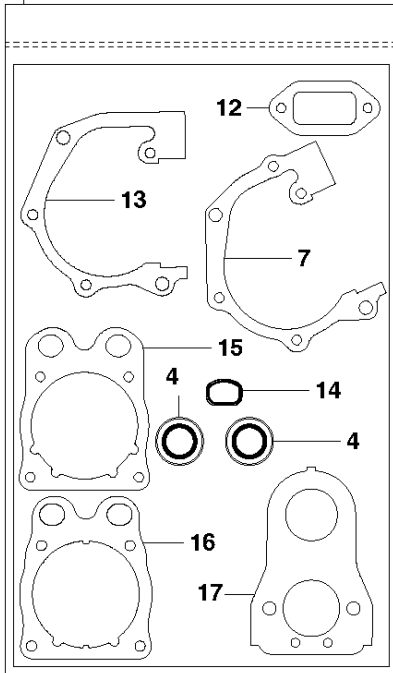

E K770
CRANKCASE

CRANKCASE

K 770, 2017-11

Ref	Part No	Description	Remark	QTY KIT
1	593 28 25-01	CRANKCASE KIT	Incl. 2-7, 9-11, 18	1
2	581 35 74-02	GASKET KIT	4, 7, 12-17	1
3	503 21 53-41	SCREW ITXSCM		6
4	503 26 02-04	SEALING RING		2
5	501 27 08-01	GUIDE BUSHING		2
6	738 22 02-25	BALL BEARING		2
7	506 37 70-03	GASKET	Six hole	1
8	503 22 65-04	SQUARE NUT		1
9	503 21 53-16	SCREW ITXSCM		2
10	522 47 48-01	PLATE		1
11	522 47 57-02	SPRING RETAINER		1
12	588 91 51-01	HEAT DEFLECTOR		1
13	506 37 70-02	GASKET	Five hole	1
14	506 37 67-01	CYLINDER		1
15	544 21 93-02	INSERT		1
16	581 28 53-01	GASKET		1
17	506 37 68-04	GASKET		1
18	503 84 61-01	BUFFER		1