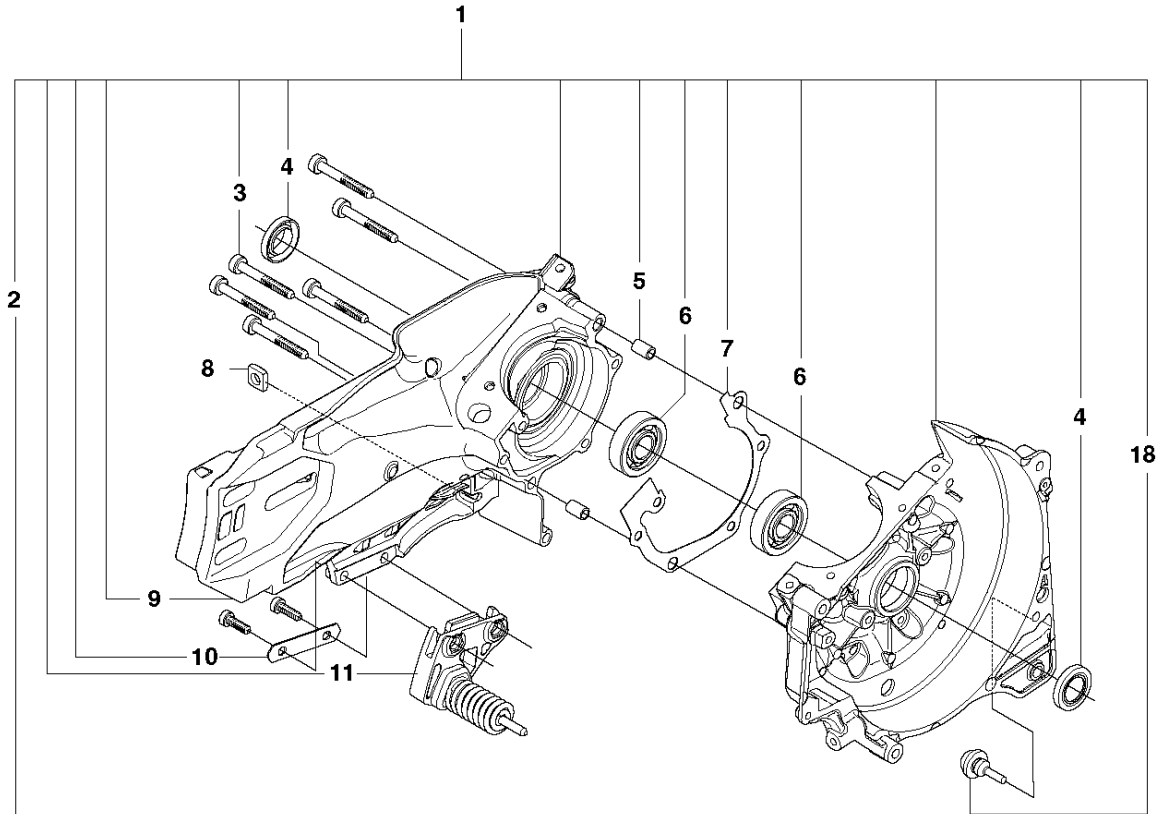

E K770
CRANKCASE

CRANKCASE

K 770, 2017-11

Ref	Part No	Description	Remark	QTY KIT
1	593 28 25-01	CRANKCASE KIT	Incl. 2-7, 9-11, 18	1
2	581 35 74-02	GASKET KIT	4, 7, 12-17	1
3	503 21 53-41	SCREW ITXSCM		6
4	503 26 02-04	SEALING RING		2
5	501 27 08-01	GUIDE BUSHING		2
6	738 22 02-25	BALL BEARING		2
7	506 37 70-03	GASKET	Six hole	1
8	503 22 65-04	SQUARE NUT		1
9	503 21 53-16	SCREW ITXSCM		2
10	522 47 48-01	PLATE		1
11	522 47 57-02	SPRING RETAINER		1
12	588 91 51-01	HEAT DEFLECTOR		1
13	506 37 70-02	GASKET	Five hole	1
14	506 37 67-01	CYLINDER		1
15	544 21 93-02	INSERT		1
16	581 28 53-01	GASKET		1
17	506 37 68-04	GASKET		1
18	503 84 61-01	BUFFER		1