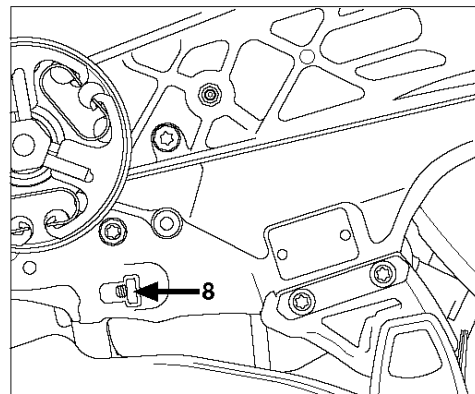

E K770
CRANKCASE

CRANKCASE

K 770, 2017-11

Ref	Part No	Description	Remark	QTY KIT
1	593 28 25-01	CRANKCASE KIT	Incl. 2-7, 9-11, 18	1
2	581 35 74-02	GASKET KIT	4, 7, 12-17	1
3	503 21 53-41	SCREW ITXSCM		6
4	503 26 02-04	SEALING RING		2
5	501 27 08-01	GUIDE BUSHING		2
6	738 22 02-25	BALL BEARING		2
7	506 37 70-03	GASKET	Six hole	1
8	503 22 65-04	SQUARE NUT		1
9	503 21 53-16	SCREW ITXSCM		2
10	522 47 48-01	PLATE		1
11	522 47 57-02	SPRING RETAINER		1
12	588 91 51-01	HEAT DEFLECTOR		1
13	506 37 70-02	GASKET	Five hole	1
14	506 37 67-01	CYLINDER		1
15	544 21 93-02	INSERT		1
16	581 28 53-01	GASKET		1
17	506 37 68-04	GASKET		1
18	503 84 61-01	BUFFER		1