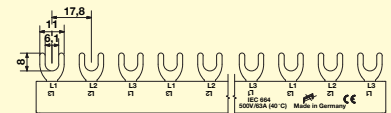

## 3-pólové, 10 mm<sup>2</sup>, 63 A, vidlička

Obrázek	Profil lišty	Obj. č.	Typové označení	Délka (mm)	Rozteč (mm)	Přip. míst	Průřez (mm <sup>2</sup> )	Jmen. proud (A)	Koncovka (obj. č.)	Bal./ks
		1000056	G-3L-210/10 C	210	17,8	12	10	63	1000079	25
		1005600	G-3L-210/10 C	210	17,8	12	10	63	1007902	25
<b>TOP</b>		1000060	G-3L-1000/10 C	1000	17,8	57	10	63	1000079	20
		1006000	G-3L-1000/10 C	1000	17,8	57	10	63	1007902	20
		1000058	G-3L-210/10	210	17,8	12	10	63	1000079	25
		1000045	G-3L-1000/10	1000	17,8	57	10	63	1000079	20

## 3-pólové, 10 mm<sup>2</sup>, 63 A, vidlička - uzavřené

Obrázek	Profil lišty	Obj. č.	Typové označení	Délka (mm)	Rozteč (mm)	Přip. míst	Průřez (mm <sup>2</sup> )	Jmen. proud (A)	Koncovka (obj. č.)	Bal./ks
		1005612	G-3L-210/10 uzavřená	210	17,8	12	10	63	-	10
		1005613	G-3L-140/10 uzavřená	140	17,8	8	10	63	-	10
		1005614	G-3L-193/10 uzavřená	193	17,8	11	10	63	-	10

Uzavřené lišty nelze krájit!