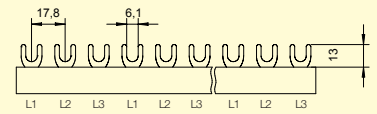

# 3-PÓLOVÉ PROPOJOVACÍ LIŠTY

## 3-pólové, 10 mm<sup>2</sup>, 63 A, vidlička

Obrázek	Profil lišty	Obj. č.	Typové označení	Délka (mm)	Rozteč (mm)	Přip. míst	Průřez (mm <sup>2</sup> )	Jmen. proud (A)	Koncovka (obj. č.)	Bal./ks
		1000056	G-3L-210/10 C	210	17,8	12	10	63	1000079	25
		1005600	G-3L-210/10 C	210	17,8	12	10	63	1007902	25
<b>TOP</b>		1000060	G-3L-1000/10 C	1000	17,8	57	10	63	1000079	20
		1006000	G-3L-1000/10 C	1000	17,8	57	10	63	1007902	20
		1000058	G-3L-210/10	210	17,8	12	10	63	1000079	25
		1000045	G-3L-1000/10	1000	17,8	57	10	63	1000079	20

## 3-pólové, 10 mm<sup>2</sup>, 63 A, vidlička - uzavřené

Obrázek	Profil lišty	Obj. č.	Typové označení	Délka (mm)	Rozteč (mm)	Přip. míst	Průřez (mm <sup>2</sup> )	Jmen. proud (A)	Koncovka (obj. č.)	Bal./ks
		1005612	G-3L-210/10 uzavřená	210	17,8	12	10	63	-	10
		1005613	G-3L-140/10 uzavřená	140	17,8	8	10	63	-	10
		1005614	G-3L-193/10 uzavřená	193	17,8	11	10	63	-	10