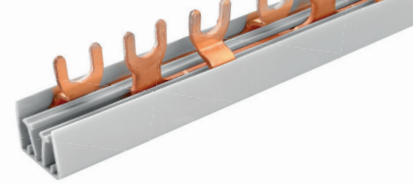

## 3-pólové, 10 mm<sup>2</sup>, 63 A, vidlička

Obrázek	Profil lišty	Obj. č.	Typové označení	Délka (mm)	Rozteč (mm)	Přip. míst	Průřez (mm <sup>2</sup> )	Jmen. proud (A)	Koncovka (obj. č.)	Bal./ks
		1000056	G-3L-210/10 C	210	17,8	12	10	63	1000079	25
		1005600	G-3L-210/10 C	210	17,8	12	10	63	1007902	25
<b>TOP</b>		1000060	G-3L-1000/10 C	1000	17,8	57	10	63	1000079	20
		1006000	G-3L-1000/10 C	1000	17,8	57	10	63	1007902	20
		1000058	G-3L-210/10	210	17,8	12	10	63	1000079	25
		1000045	G-3L-1000/10	1000	17,8	57	10	63	1000079	20

## 3-pólové, 10 mm<sup>2</sup>, 63 A, vidlička - uzavřené

Obrázek	Profil lišty	Obj. č.	Typové označení	Délka (mm)	Rozteč (mm)	Přip. míst	Průřez (mm <sup>2</sup> )	Jmen. proud (A)	Koncovka (obj. č.)	Bal./ks
		1005612	G-3L-210/10 uzavřená	210	17,8	12	10	63	-	10
		1005613	G-3L-140/10 uzavřená	140	17,8	8	10	63	-	10
		1005614	G-3L-193/10 uzavřená	193	17,8	11	10	63	-	10