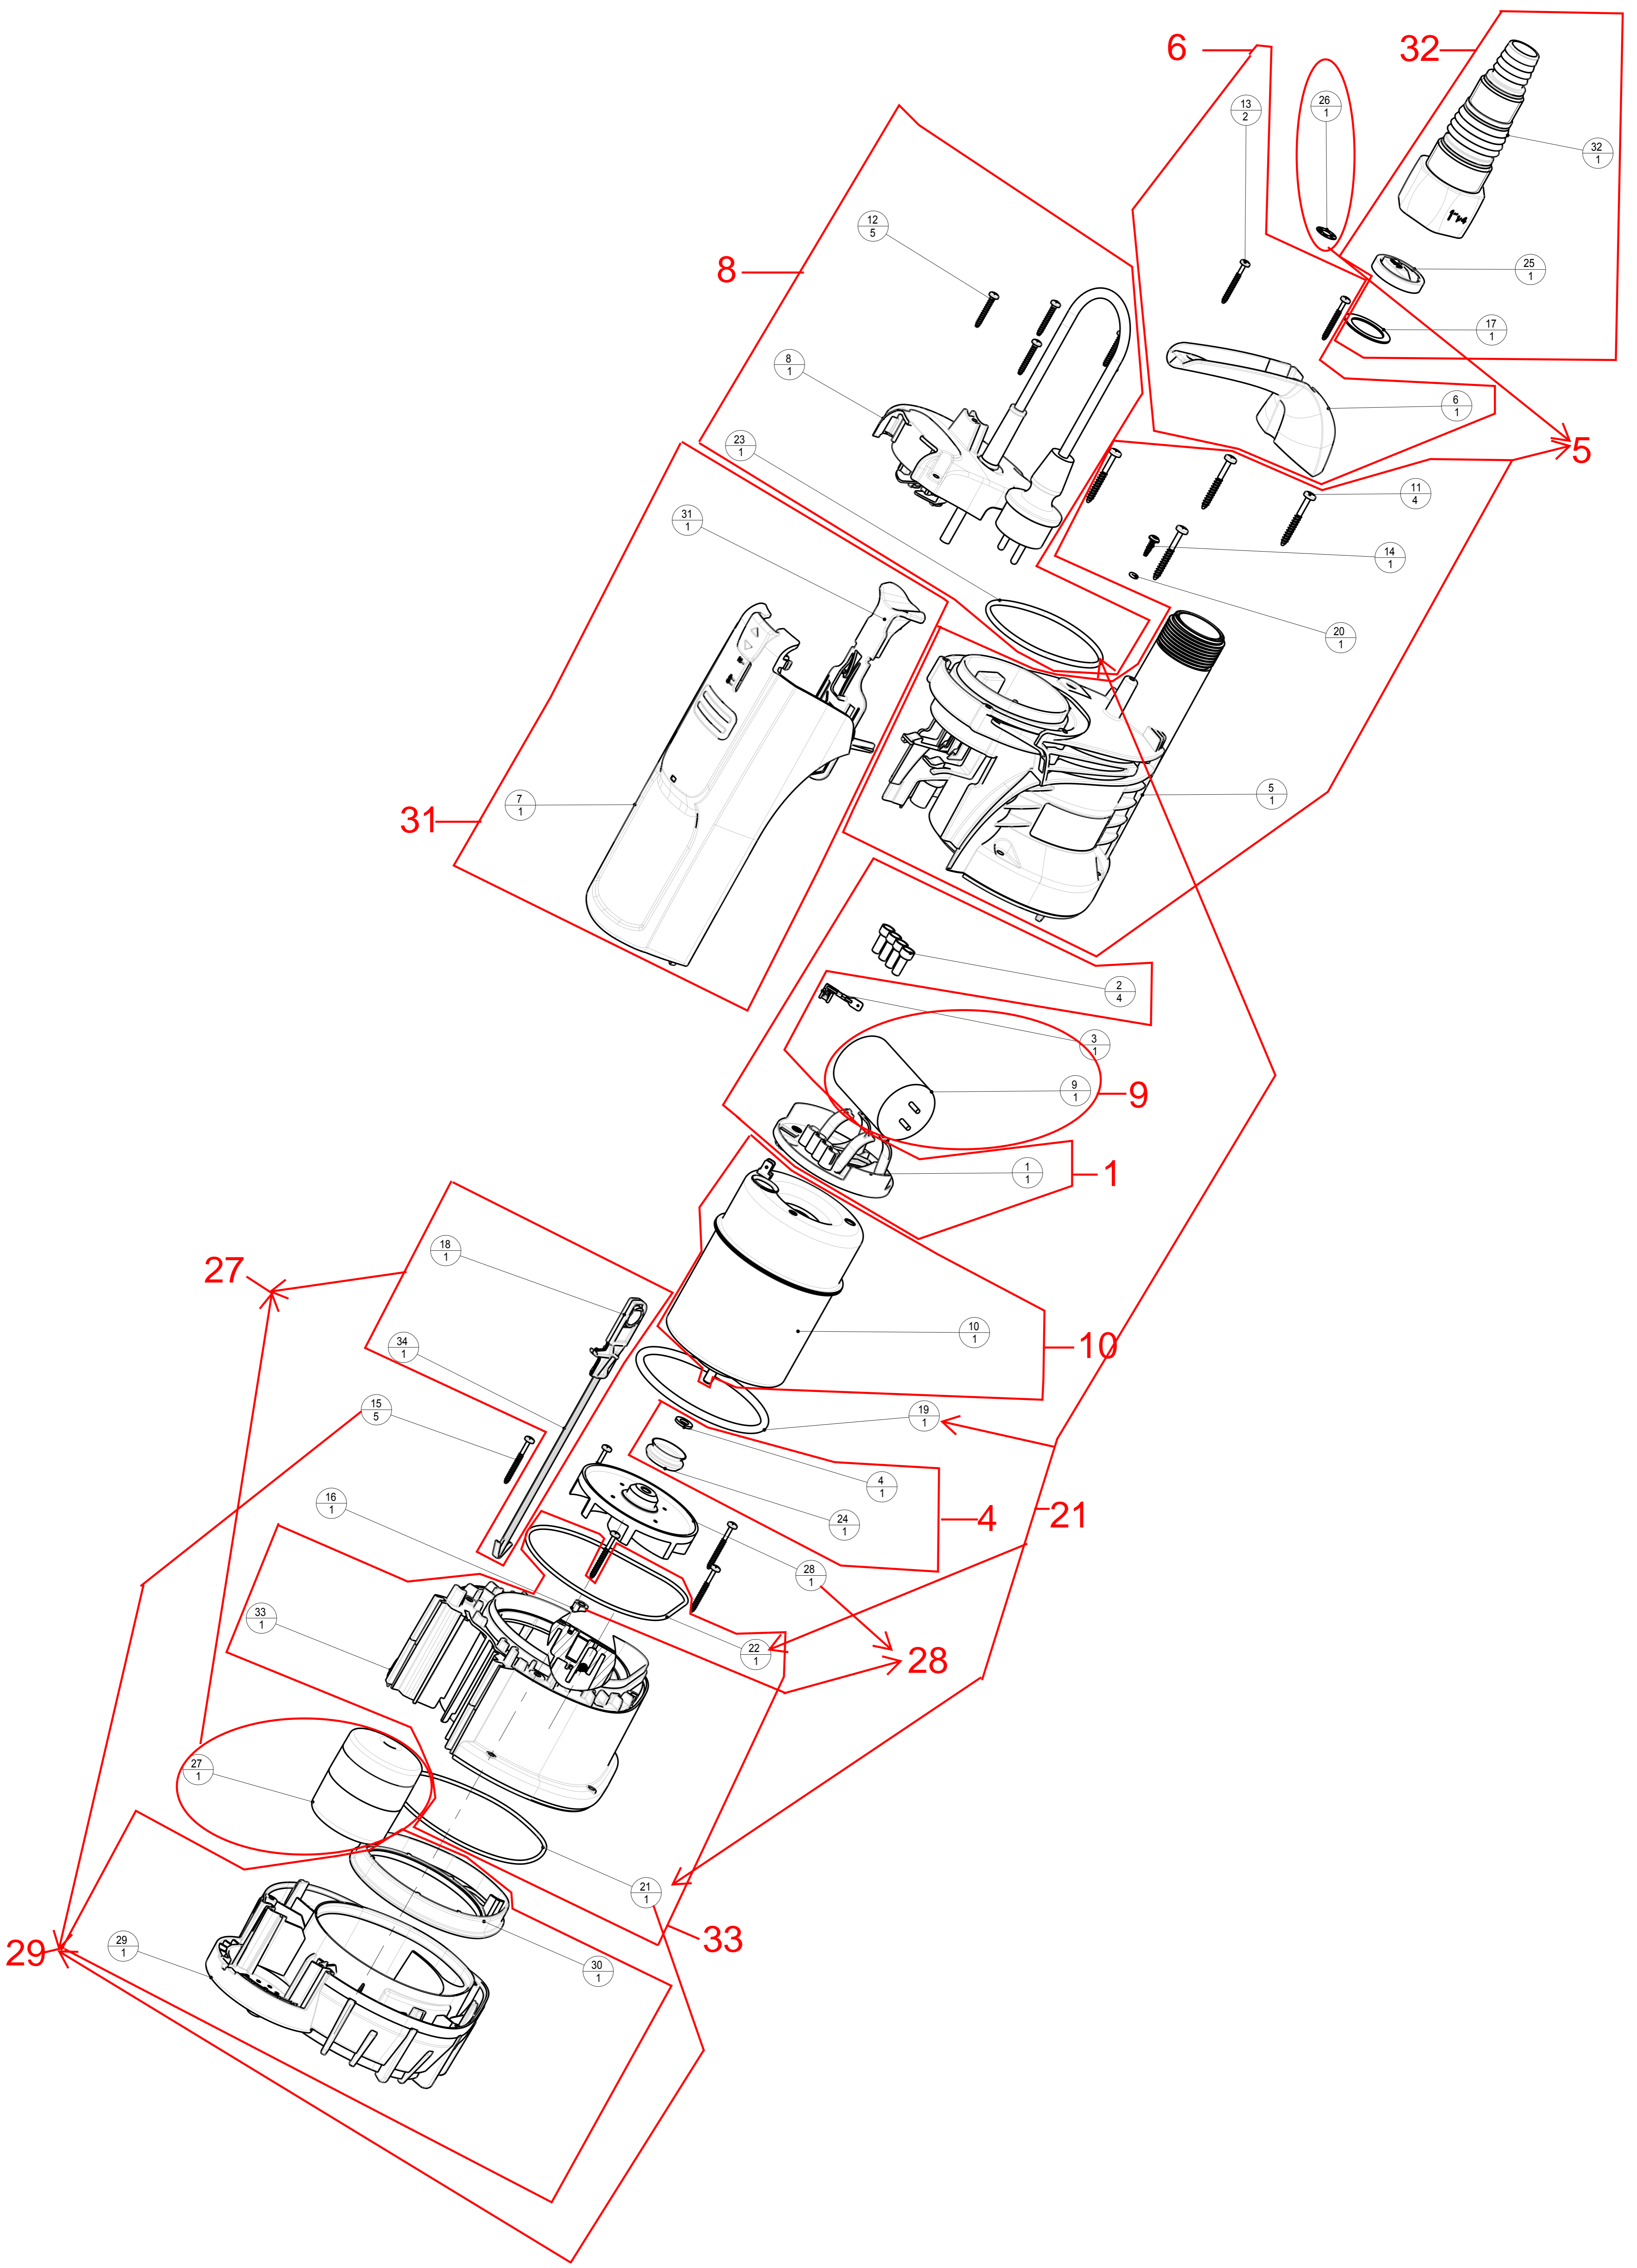

Ref. číslo	Kód	Popis dílů	Model	Ver. č.	Barva
1	SP00002396	Sací síto (Sada)	EASY FLOW 300	1	Univerzální
21	SP00002395	O-kroužky (sada)	EASY FLOW 300	1	Univerzální
4	SP00002390	Plášť čerpadla (sada)	EASY FLOW 300	1	Univerzální
7	SP00002394	Motor ASS. H30 (Sada)	EASY FLOW 300	1	Univerzální
9	SP00002392	Gufero + podložka	EASY FLOW 300	1	Univerzální
11	SP00000765	Oběžné kolo (sada)	EASY FLOW 300	1	Univerzální
14	SP00002391	Přichytka kondenzátoru (Sada)	EASY FLOW 300	1	Univerzální
15	SP00002393	Kondenzátor (sada)	EASY FLOW 300	1	Univerzální
19	SP00002387	Kryt svorkovnice (sada)	EASY FLOW 300	1	Univerzální
8	SP00002386	Kryt svorkovnice	EASY FLOW 300	1	Univerzální
24	SP00002388	Plovák kompletní (sada)	EASY FLOW 300	1	Univerzální
26	SP00002398	Kryt plováku	EASY FLOW 300	1	Zelená EASY
27	SP00000771	Hadicová přípojka + klapka (sada)	EASY FLOW 300	1	Univerzální
28	SP00002385	Rukojeť	EASY FLOW 300	1	Univerzální

Ref. číslo	Kód	Popis dílů	Model	Ver. č.	Barva
1	SP00002391	Příchytka kondenzátoru (Sada)	EASY FLOW 600	1	Univerzální
4	SP00002402	Gufero + podložka	EASY FLOW 600	1	Univerzální
5	SP00002387	Kryt svorkovnice (sada)	EASY FLOW 600	1	Univerzální
6	SP00002385	Rukojeť	EASY FLOW 600	1	Univerzální
8	SP00002386	Kryt svorkovnice	EASY FLOW 600	1	Univerzální
9	SP00002400	Kondenzátor (sada)	EASY FLOW 600	1	Univerzální
10	SP00002401	Motor ASS. H40 (Sada)	EASY FLOW 600	1	Univerzální
21	SP00002395	O-kroužky (sada)	EASY FLOW 600	1	Univerzální
27	SP00002388	Plovák kompletní (sada)	EASY FLOW 600	1	Univerzální
28	SP00002403	Oběžné kolo (sada)	EASY FLOW 600	1	Univerzální
29	SP00002396	Sací síto (Sada)	EASY FLOW 600	1	Univerzální
31	SP00002398	Kryt plováku	EASY FLOW 600	1	Zelená EASY
32	SP00000771	Hadicová přípojka + klapka (sada)	EASY FLOW 600	1	Univerzální
33	SP00002390	Plášť čerpadla (sada)	EASY FLOW 600	1	Univerzální